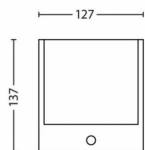

PHILIPS

Macaw 3,5 W sienas
lampa

myGarden

2700 k

Melna

Ūdensizturība

17317/30/16