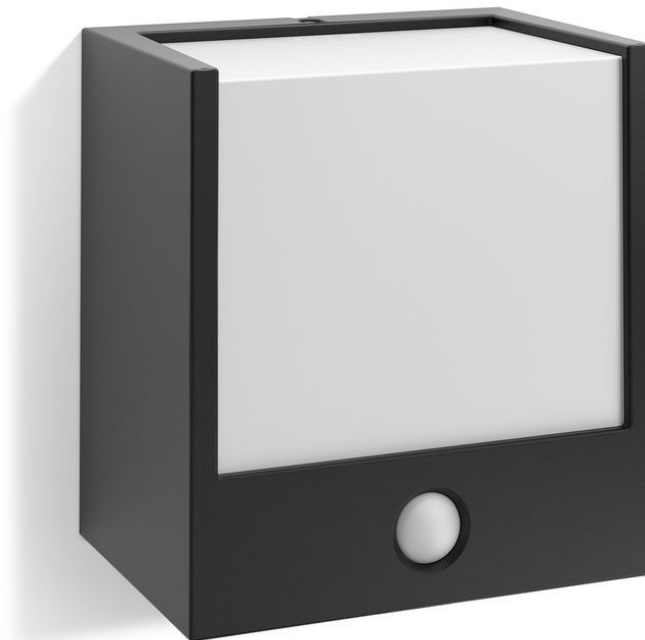

PHILIPS

Macaw 3,5 W sienas
lampa

myGarden

2700 k

Melna

Ūdensizturība

17317/30/16

Izbaudiet brīnišķīgu dārza apgaismojumu

Perfekta kuba formas Philips myGarden Macaw sienas lampa ar matēta nerūsējošā tērauda izskatu piešķir modernu stilu jūsu dārza sienai. Pateicoties kustību sensoram un augstas kvalitātes gaismeklīm ar lielu gaismas atveri, tā apgaismo jums nepieciešamās vietas.

LED tehnoloģija, kas ietverta šajā Philips spuldzē, ir unikāls Philips radīts risinājums. Spuldze ieslēdzas uzreiz un sniedz optimālu gaismas atdevi, kā arī košas krāsas jūsu mājās.

Silti balta gaisma

Gaismai var būt atšķirīgas krāsu temperatūras, kas norādītas mērvienībās, ko dēvē par kelviniem (K). Spuldzes ar mazāku kelvinu vērtību rada siltu, omulīgāku apgaismojumu, bet spuldzes ar lielāku kelvinu vērtību rada vēsu, enerģiskāku apgaismojumu. Šī Philips lampa izstaro silti baltu gaismu mājīgai atmosfērai.

Specifikācijas

Dizains un apdare

- Krāsa: Melns
- Materiāls: Plastmasa

Vide

- Disposal of the product: Beidzoties kalpošanas laikam (ekonomiskajam), izmetiet izstrādājumu saskaņā ar vietējiem noteikumiem. Neizmetiet izstrādājumu kopā ar sadzīves atkritumiem. Pareizi utilizējot izstrādājumu, neradīsiet nelabvēlīgu ietekmi uz vidi un cilvēku veselību.