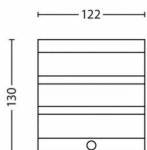

PHILIPS

Calgary 3,5 W sienas
lampa

myGarden

2700 k

Nerūsošs tērauds

Ūdensizturība

17315/47/16