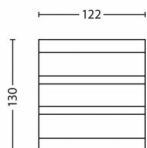

PHILIPS

Calgary 3,2 W sienas
lampa

myGarden

2700 k

Nerūsošs tērauds

Ūdensizturība

17314/47/16