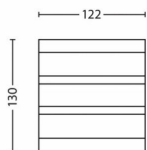

PHILIPS

Calgary 3,2 W sienas
lampa

myGarden

2700 k

Nerūsošs tērauds

Ūdensizturība

17314/47/16