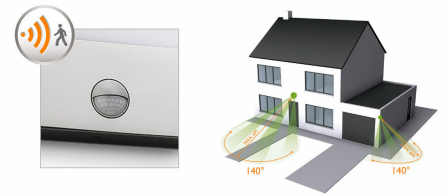

Kustību sensors ir iekļauts

Kustību sensors ir iekļauts, lai atgriezoties mājās, jūs tiktu sagaidīti ar ieslēgtu apgaismojumu, vai ziņotu, ka kāds pie jums ir ieradies. Kad sensors konstatē kustību, lampa ieslēdzas automātiski.