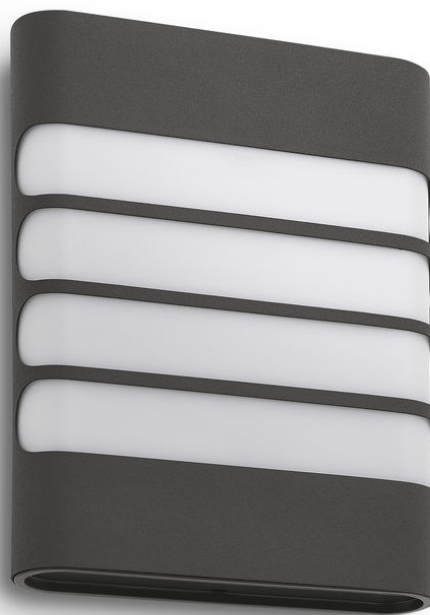

# PHILIPS

Raccoon 4 W sienas  
lampa

myGarden

2700 k

Antracīta

Ūdensizturība

17273/93/16

## Izbaudiet brīnišķīgu dārza apgaismojumu

Philips myGarden Raccoon sienas lampa strukturētā antracīta pelēkā krāsā spēcīgi izgaismo āra zonas jūsu vajadzībām. LED apgaismojums, mākslīgi materiāli un minimālisma dizains piešķir modernu sajūtu āra zonām.