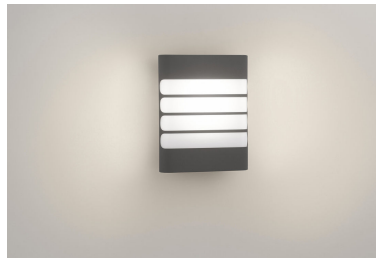

Silti balta gaisma

Gaismai var būt atšķirīgas krāsu temperatūras, kas norādītas mērvienībās, ko dēvē par kelviniem (K). Spuldzes ar mazāku kelvinu vērtību rada siltu, omulīgāku apgaismojumu, bet spuldzes ar lielāku kelvinu vērtību rada vēsu, enerģiskāku apgaismojumu. Šī Philips lampa izstaro silti baltu gaismu mājīgai atmosfērai.