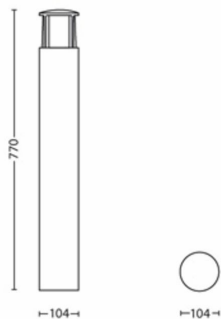

Paredzēts jūsu dārzam

- IP44 – piemērots izmantošanai ārā