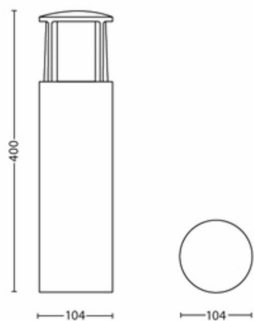

Izbaudiet brīnišķīgu dārza apgaismojumu

Philips Stock LED āra gaismeklis uz kājiņas antracīta pelēkā krāsā ir veidots no izturīga spiedlējuma alumīnija. Laternas konstrukcija nodrošina 360° gaismas izkliedēšanu, lai pietiekami izgaismotu taciņas un citas āra zonas ar izkliedētu un silti baltu gaismu.

Ilgtspējīgi apgaismes risinājumi

- Enerģijas taupīšana
- Augstas kvalitātes LED apgaismojums
- Ilgs kalpošanas laiks — līdz 25 gadiem
- Silti balta gaisma
- Philips piedāvā 5 gadu garantiju LED modulim un draiverim

Paredzēts jūsu dārzam

- IP44 – piemērots izmantošanai ārā