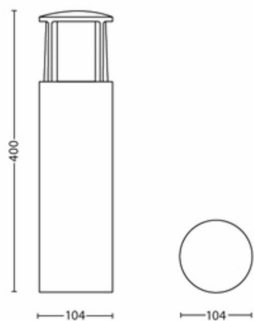

# PHILIPS

Stock 5,5 W gaismeklis uz kājiņas/ceļa gaismeklis

myGarden

2700 k

Antracīta

Ūdensizturība

16466/93/16