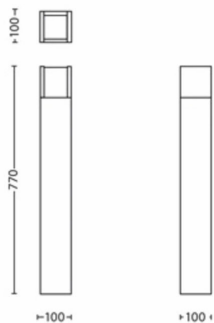

Paredzēts jūsu dārzam

- IP44 – piemērots izmantošanai ārā