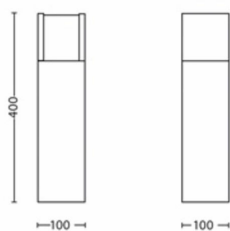

Izbaudiet brīnišķīgu dārza apgaismojumu

Philips Arbour LED āra gaismeklis uz kājiņas antracīta pelēkā krāsā ar izturīgu spiedlējuma alumīnija ietvaru kvadrātveida lampai. Atjautīgais dizains izgaismo taciņas un citas āra zonas ar izkļiedētu un silti balta gaismu.

Ilgtspējīgi apgaismes risinājumi

- Enerģijas taupīšana
- Augstas kvalitātes LED apgaismojums
- Ilgs kalpošanas laiks — līdz 25 gadiem
- Silti balta gaisma
- Philips piedāvā 5 gadu garantiju LED modulim un draiverim

Paredzēts jūsu dārzam

- IP44 – piemērots izmantošanai ārā