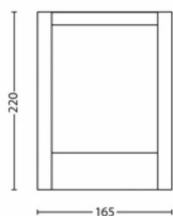

Izbaudiet brīnišķīgu dārza apgaismojumu

Philips Arbour LED ārsienu lampa antracīta pelēkā krāsā ar izturīgu spiedlējuma alumīnija ietvaru gaismas panelim. Šī gaismas glezna izgaismos apkārtējo vidi ar izkliedētu un silti baltu gaismu.

Ilgtspējīgi apgaismes risinājumi

- Enerģijas taupīšana
- Augstas kvalitātes LED apgaismojums
- Ilgs kalpošanas laiks — līdz 25 gadiem
- Silti balta gaisma
- Philips piedāvā 5 gadu garantiju LED modulim un draiverim

Paredzēts jūsu dārzam

- IP44 – piemērots izmantošanai ārā