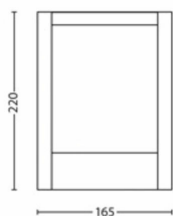

Izbaudiet brīnišķīgu dārza apgaismojumu

Philips Arbour LED ārsienu lampa antracīta pelēkā krāsā ar izturīgu spiedlējuma alumīnija ietvaru gaismas panelim. Šī gaismas glezna izgaismos apkārtējo vidi ar izkļiedētu un silti baltu gaismu.

Ilgtspējīgi apgaismes risinājumi

- Enerģijas taupīšana
- Augstas kvalitātes LED apgaismojums
- Ilgs kalpošanas laiks — līdz 25 gadiem
- Silti balta gaisma
- Philips piedāvā 5 gadu garantiju LED modulim un draiverim

Paredzēts jūsu dārzam

- IP44 – piemērots izmantošanai ārā