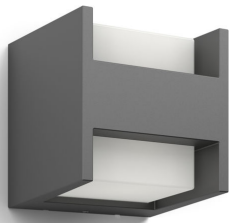

PHILIPS

Arbour 4,5 W sienas
lampa

myGarden

2700 k

Antracīta

Ūdensizturība

16459/93/16