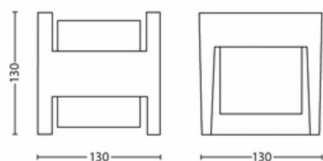

Paredzēts jūsu dārzam

- IP44 – piemērots izmantošanai ārā