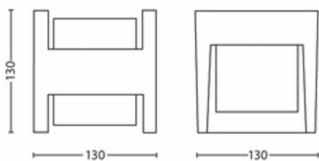

Paredzēts jūsu dārzam

- IP44 – piemērots izmantošanai ārā