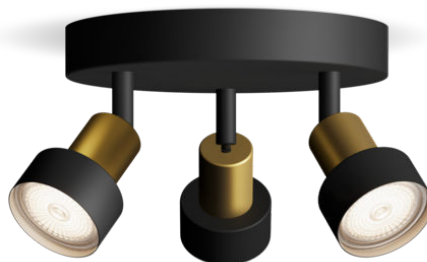

# PHILIPS

Conduit lubinis/sieninis  
taškinis šviestuvas 3 vnt.

Lubiniai/sieniniai taškiniai  
šviestuvai

be lempučių

Juodas ir žalvarinis

ClickFix

8720169299955

## Aukštos kokybės apšvietimas, suprojektuotas bet kokiam šviesos efektui

Įsigykite ir šį praktišką „Philips“ taškinį šviestuvą savo namams. Rinkitės „Philips“ GU10 šviesos diodo lempuotę, kuri tiks prie jūsų taškinio šviestuvo stiliaus ir užtikrins aukštos kokybės ilgai veikiančią apšvietimą.

### Lengva naudoti

- Reguliuojama taškinė galvutė
- Lempuotę nepridedama

## Lengvas „ClickFix“ tvirtinimas

Lengvai ir patys įrenkite prožektorių. „ClickFix“ dėka nereikia jokių papildomų rankų porų. Tiesiog pritvirtinkite laikiklį prie lubų, prijunkite laidus, tada spustelėkite ir pritvirtinkite lempą vienu ypu.