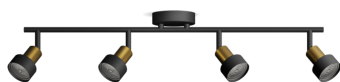

# PHILIPS

Conduit lubinis/sieninis  
taškinis šviestuvas 4 vnt.

Lubiniai/sieniniai taškiniai  
šviestuvai

be lempučių

Juodas ir žalvarinis

ClickFix

8720169299931

### Lengva naudoti

- Reguliuojama taškinė galvutė
- Lemputė nepridedama