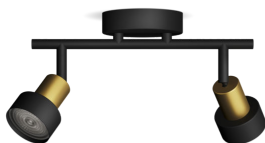

# PHILIPS

Conduit lubinis/sieninis  
taškinis šviestuvas 2 vnt.

Lubiniai/sieniniai taškiniai  
šviestuvai

be lempučių

Juodas ir žalvarinis

ClickFix

8720169299894

## Aukštos kokybės apšvietimas, suprojektuotas bet kokiam šviesos efektui

Įsigykite ir šį praktišką „Philips“ taškinį šviestuvą savo namams. Rinkitės „Philips“ GU10 šviesos diodo lempuotę, kuri tiks prie jūsų taškinio šviestuvo stiliaus ir užtikrins aukštos kokybės ilgai veikiančią apšvietimą.

### Lengva naudoti

- Reguliuojama taškinė galvutė
- Lemputė nepridedama