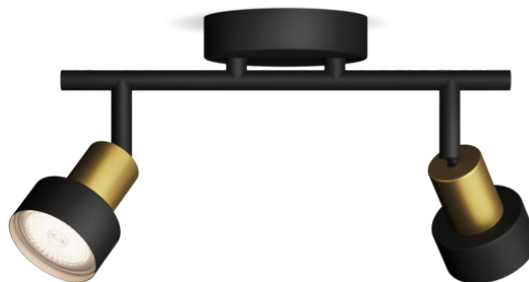

# PHILIPS

Conduit lubinis/sieninis  
taškinis šviestuvas 2 vnt.

Lubiniai/sieniniai taškiniai  
šviestuvai

be lempučių

Juodas ir žalvarinis

ClickFix

8720169299894

## Aukštos kokybės apšvietimas, suprojektuotas bet kokiam šviesos efektui

Įsigykite ir šį praktišką „Philips“ taškinį šviestuvą savo namams. Rinkitės „Philips“ GU10 šviesos diodo lempuotę, kuri tiks prie jūsų taškinio šviestuvo stiliaus ir užtikrins aukštos kokybės ilgai veikiančią apšvietimą.

### Lengva naudoti

- Reguliuojama taškinė galvutė
- Lemputė nepridedama

### Paprasta išbandyti

- Galimybė šviestuvą tvirtinti ant sienos ar lubų, padės jį tobulai pritaikyti prie jūsų turimo interjero.