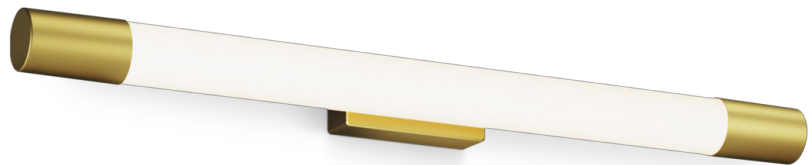

PHILIPS

„Rover“ sieninis
šviestuvas

Sieniniai šviestuvai

2700 K

Žalvaris

„ClickFix“; Atsparūs vandeniui

8720169299399

Stilinga LED veidrodžio lempa ryškiam jūsų vonios apšvietimui

„Philips“ siūlo veidrodžio lempas visiems jūsų vonios kambario apšvietimo poreikiams. Mūsų veidrodžio lempos yra sukurtos veikti drėgnomis sąlygomis ir apsaugoti nuo vandens pūslių. Švelnios šiltai baltos spalvos šviesos diodų šviestuvai, kuris nekenkia akims. Įdiekite keturiais paprastais veiksmais naudodami patentuotą „Philips ClickFix“ diegimo sistemą. Pagaminta iš tvirtų medžiagų, parinktų patvarumui ir vaizdiniam patrauklumui užtikrinti.

Paprastas sumontavimas

- Lengvas „ClickFix“ tvirtinimas

Pritaikykite prie savo interjero stiliaus

- puikiai suderinamas su kitais „Philips“ vonios kambario šviestuvais

Tvarūs šviesos sprendimai

- Ilga naudojimo trukmė – iki 25 000 valandų

Specifikacijos

Lemputės charakteristikos

- Naudojimo paskirtis: Patalpose

Dizainas ir apdaila

- Spalva: Žalvaris
- Medžiaga: Metalas, Plastiko

Ilgaamžiškumas

- Jungiklio ciklų skaičius: 50 000

Aplinkosauga