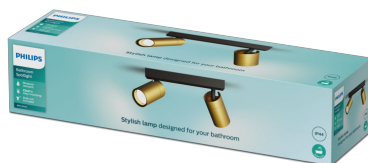

# PHILIPS

Idris lubinis/sieninis  
taškinis šviestuvas 2 vnt.

Lubiniai/sieniniai taškiniai  
šviestuvai

Be lemputės

Juodas ir žalvarinis

„ClickFix“;Atsparūs vandeniui

8720169299191

## Stilingas šviestuvas, sukurtas jūsų vonios kambariui

Įsigykite ir šį praktišką „Philips“ taškinį šviestuvą savo namams. Rinkitės „Philips“ GU10 šviesos diodo lemputę, kuri tiks prie jūsų taškinio šviestuvo stiliaus ir užtikrins aukštos kokybės ilgai veikiančią apšvietimą. Su IP44 atsparumo drėgmei klasės dizainu, tai yra tobulas pasirinkimas sukurti Jūsų vonios kambariui tinkamą stilių.

### Lengva naudoti

- Reguliuojama taškinė galvutė
- Lemputė nepridedama