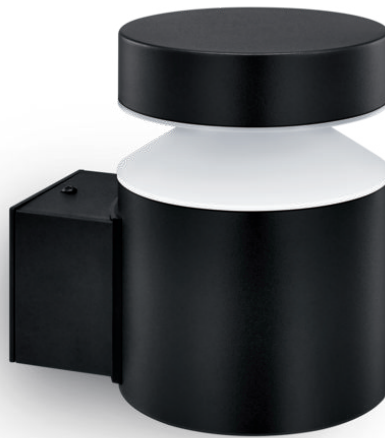

# PHILIPS

„Laven“ sieninis  
šviestuvas, 6 W

Lauko šviestuvai

4000 K

Juoda

Atsparus vandeniui

8720169266612

## Mėgaukitės puikiai apšviestu sodu

Šis lauko sieninis šviestuvas sukurtas atsižvelgiant į naujausias tendencijas ir modernų gyvenimo būdą, kad sukurtų trokštamą jaukią aplinką. Galima pasirinkti šiltai arba šaltai baltą šviesą.

## Dizainas ir apdaila

- Spalva: Juoda
- Medžiaga: Nerūdijančio plieno