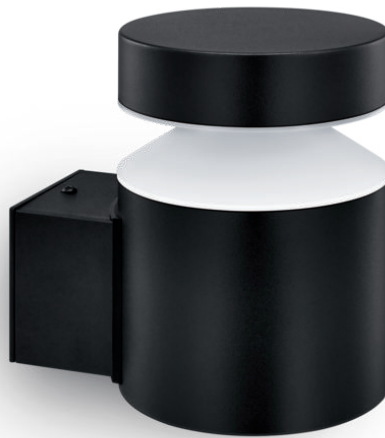

PHILIPS

„Laven“ sieninis
šviestuvas, 6 W

Lauko šviestuvai

2700 K

Juoda

Atsparus vandeniui

8720169266599

Mėgaukitės puikiai apšviestu sodu

Šis lauko sieninis šviestuvas sukurtas atsižvelgiant į naujausias tendencijas ir modernų gyvenimo būdą, kad sukurtų trokštamą jaukią aplinką. Galima pasirinkti šiltai arba šaltai baltą šviesą.

Pažangus LED apšvietimas

Aukštos kokybės LED šviestuvas

Šioje „Philips“ lemposje esanti šviesos diodų elektros lemputė yra unikalus „Philips“ sprendimas – įjungus ji akimirksniu sklaidžia optimalią šviesą ir atskleidžia jūsų namuose ryškias spalvas.

IP44 – atsparus orų pokyčiams

Šis „Philips“ lauko šviestuvas yra specialiai sukurtas drėgnai lauko aplinkai ir buvo kruopščiai išbandytas siekiant užtikrinti atsparumą vandeniui. Jo IP44 įvertinimas reiškia, kad jis buvo sertifikuotas kaip apsauga nuo dulkių ir vandens pusrū – puikiai tinka bendram naudojimui lauke.