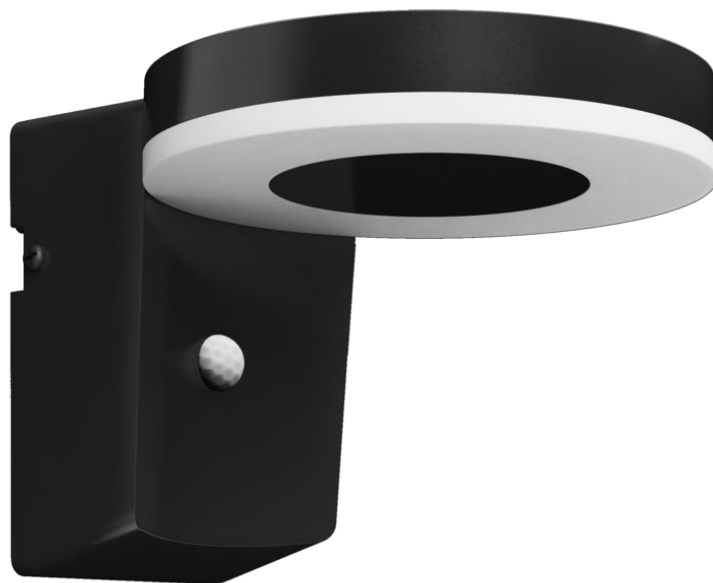

PHILIPS

„Zonal“ sieninis
šviestuvai, 1 W

Lauko šviestuvai

3000 K

Juoda

Jutiklis; Saulės; Atsparus
vandeniui

8720169265769

Mėgaukitės nuostabiu sodu su šviesa ir tvariai

„Philips“ sukūrė ypač efektyvų apatinį saulės šviesos diodų lauko apšvietimą, kuriame naudojama nauja technologija, skirta sumažinti anglies dvideginio išmetimą, medžiagų švaistymą ir energijos suvartojimą. Įspūdingas 50 000 valandų eksploatavimo laikas daugiau nei 5 kartus ilgesnis nei „Philips“ šviesos diodų lauko šviestuvų ekvivalentų. Kaip tik tai, ko reikia tvaresnei planetai.

Ypatingos savybės

- Dvigubo ryškumo šviesa

Ypatybės

Nereikia jokių laidų

Ši šviesa yra visiškai maitinama saulės energija. Nereikia jokių laidų, todėl šiuos žibintus lengva pastatyti ir perkelti bet kurioje jūsų sodo ar kitoje lauko vietoje.

Aukštos kokybės LED šviestuvus

Šiose LED lemputėse naudojama unikali „Philips“ sukurta technologija. Jie įsijungia akimirksniu ir sukuria optimalų šviesos srautą, kuris jūsų sode išryškina ryškias spalvas.