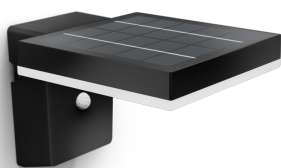

PHILIPS

„Zonal“ sieninis
šviestuvas, 1,3 W

Lauko šviestuvai

3000 K

Juoda

Jutiklis; Saulės; Atsparus
vandeniui

8720169265745

Mėgaukitės nuostabiu sodu su šviesa ir tvariai