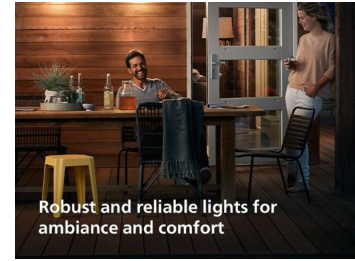

Ryškiai balta šviesa (3000 K)

Ar žinojote, kad skirtingi baltos šviesos atspalviai atpažįstami pagal skirtingas spalvų temperatūras, matuojamas kelvinais (K)? Žemesnė spalvų temperatūra sukuria šiltą, jaukią baltą šviesą, o aukštesnė spalvų temperatūra – šaltą, energingesnę baltą šviesą. Šis šviestuvas skleidžia šiltą, baltą šiltą šviesą esant 3000 K.