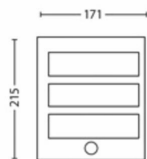

Mėgaukitės nuostabiu sodu tvaria šviesa

Antracito pilkos spalvos „Philips Python“ šviesos diodų lauko plieninis sieninis šviestuvai įrėmina nerūdijančio plieno šviesos plokštę patvaraus liejo aliuminio korpuse ir turi judesio jutiklį. Šiuose itin efektyviuose lauko šviestuvuose naudojamos naujoviškos technologijos, skirtos sumažinti anglies dvideginio išmetimą, medžiagų švaistymą ir energijos suvartojimą.

Tvarūs šviesos sprendimai

- Ilga naudojimo trukmė – iki 50 000 valandų
- Itin efektyvus
- Sutaupo iki 80 % energijos

Pažangus LED apšvietimas

- 5 metų garantija LED sistemai

Sukurta laukui

- IP44 – atsparus orų pokyčiams

Ypatingos savybės

- Kad būtų patogiau, pridamas ir judesio jutklis

Aukštos kokybės apšvietimas

- Šilta, balta šviesa (2700 K)