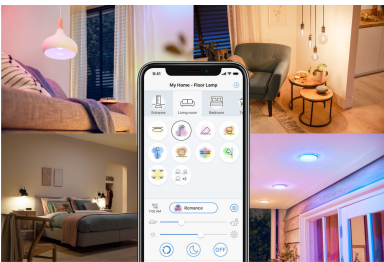

Valdykite būdami bet kur

Su išmaniuoju telefonu savo „WiZ“ lempas valdykite būdami bet kur. Jums nebereikės nerimauti, ar tikrai išeidami užgesinote šviesą. „WiZ“ programa veikia su „iOS“ ir su „Android“.