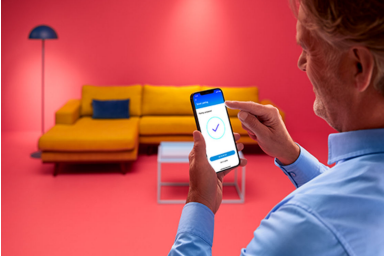

Išmanusis apšvietimas kiekvienai dienai

Mėgaukitės patogumu kasdien su išmaniaja WiZ LED A60 lempute. Lemputė šviečia švelnia balta spalva, kurią galima pritemdyti iki norimo apšvietimo lygio per programėlę arba balsu. Galite nustatyti grafiką, kad šviesos įsijungtų ir išsijungtų pagal jūsų dienos ar savaitės įpročius, ir prieikite prie apšvietimo valdymo nuotoliniu būdu. „WiZ“ lempos prijungiamos prie jūsų esamo „Wi-Fi“ tinklo, jokios papildomos įrangos nereikia.

Paprasta nustatyti

- Lengva nustatyti išmaniojo apšvietimo funkcijas

Išmanusis valdymas

- Valdykite bet kur naudodami išmanųjį telefoną.

Išmaniosios savybės

- Iš anksto nustatomos gerovės funkcijos
- Nustatykite šviestuvus pagal savo grafiką

Apšvietimo režimai

- „Customize Scenes“ su iš anksto nustatytais dinaminės šviesos režimais.

Ypatybės

Momentinis nustatymas

Naudokitės išmaniųjų funkcijų teikiamais privalumais akimirksniu, tiesiog prijungę „WiZ“ šviestuvą prie „Wi-Fi“ tinklo. Lengvai valdykite apšvietimą, kai esate toli nuo namų, nustatydami, kad šviestuvai įsijungtų ir išsijungtų automatiškai. Nereikia papildomos techninės įrangos, tokios kaip centras ar tinklo sietuvas!

Valdykite būdami bet kur

Su išmaniuoju telefonu savo prietaisus valdykite būdami bet kur. Jums nebereikės nerimauti, ar tikrai išeidami išjungėte visus prietaisus. „WiZ“ programėlė veikia su „iOS“ ir su „Android“.