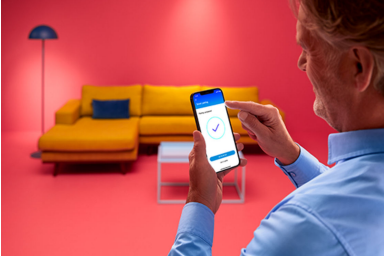

Išmanusis apšvietimas kiekvienai dienai

Į žmogų orientuotas apšvietimas – su išmaniaja rutulio formos WiZ LED lempute. Rinkitės įvairius švelnius ir šaltai baltos spalvos atspalvius, kurie padėtų atsipalaiduoti arba sutelkti dėmesį. Galite nustatyti grafiką, kad šviesos įsijungtų ir išsijungtų pagal jūsų dienos ar savaitės įpročius, valdykite juos savo išmaniuoju telefonu arba balsu, priekite prie apšvietimo valdymo nuotoliniu būdu.

„WiZ“ lempos prijungiamos prie jūsų esamo „Wi-Fi“ tinklo, jokios papildomos įrangos nereikia.

Paprasta nustatyti

- Lengva nustatyti išmaniojo apšvietimo funkcijas

Išmanusis valdymas

- Valdykite bet kur naudodami išmanųjį telefoną.

Išmaniosios savybės

- Iš anksto nustatomos gerovės funkcijos
- Nustatykite šviestuvus pagal savo grafiką

Apšvietimo režimai

- „Customize Scenes“ su iš anksto nustatytais dinaminės šviesos režimais.

Ypatybės

Momentinis nustatymas

Naudokitės išmaniųjų funkcijų teikiamais privalumais akimirksniu, tiesiog prijungę „WiZ“ šviestuvą prie „Wi-Fi“ tinklo. Lengvai valdykite apšvietimą, kai esate toli nuo namų, nustatydami, kad šviestuvai įsijungtų ir išsijungtų automatiškai. Nereikia papildomos techninės įrangos, tokios kaip centras ar tinklo sietuvas!