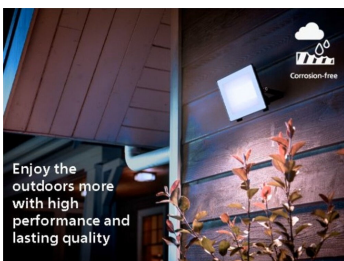

## Aukštos kokybės LED šviestuvai

Šiose LED lemputėse naudojama unikali „Philips“ sukurta technologija. Jie įsijungia akimirksniu ir sukuria optimalų šviesos srautą, kuris jūsų sode išryškina ryškias spalvas.