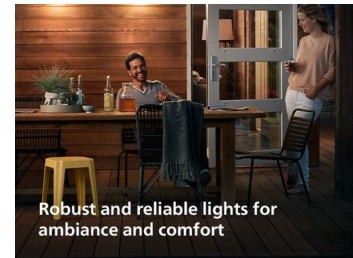

Šilta, balta šviesa (2700 K)

Ar žinojote, kad skirtingi baltos šviesos atspalviai atpažįstami pagal skirtingas spalvų temperatūras, matuojamas kelvinais (K)? Žemesnė spalvų temperatūra sukuria šiltą, jaukią baltą šviesą, o aukštesnė spalvų temperatūra – šaltą, energingesnę baltą šviesą. Šis šviestuvai skleidžia šiltą, atpalaiduojančią šviesą esant 2700 K.