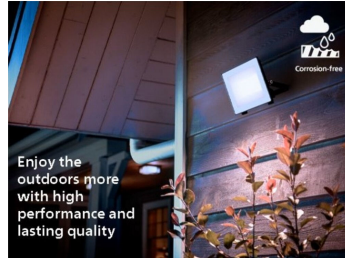

Aukštos kokybės aliuminis ir sintetika

Ši „Philips“ lempa specialiai sukurta lauko erdvėms. Ji patvari ir ilgaamžė, todėl apšvies jūsų sodą kas naktį. Lemputė pagaminta iš presuoto aliuminio ir aukštos kokybės sintetikos.