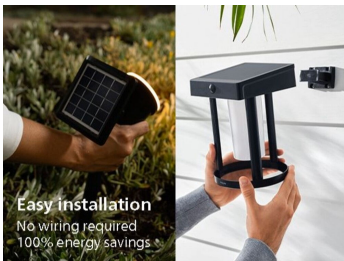

Ypatybės

Lemputė nepridedama

Prie šio šviestuvo šviesos lemputė nepridedama, todėl galite pasirinkti šviesos srautą, kuris geriausiai tinka jūsų patalpai ir asmeniniam skoniui. „Philips“ šviesos diodų lemputės pasirinkimas užtikrins aukštos kokybės ir ilgai veikiančią šviesos šaltinį.

Rinkitės lauke atrامينius šviestuvus

Šiais atraminiais šviestuvais apšviesite didžiąją kiemo dalį, sodą, terasos kraštus ar išryškinsite įvažiavimus ir takelius dėl puikiai atitinkančio aukščio.

Aukštos kokybės nerūdijantis plienas ir sintetika

Ši „Philips“ lempa specialiai sukurta lauko erdvėms. Ji patvari ir ilgaamžė, todėl apšvies jūsų sodą kas naktį. Lemputė pagaminta iš kokybiško nerūdijančio plieno ir sintetikos.