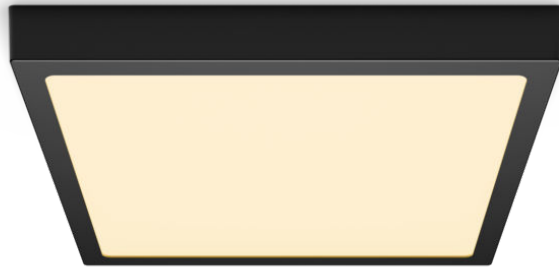

PHILIPS

Magneos lubinis
šviestuvas 20W
Kvadratinis

Lubiniai šviestuvai

2700 K

Juoda

8719514328822

Jauki šviesos diodų šviesa, kuri nevargina akių

„Philips“ šviesos diodų plonas įmontuotasis šviestuvas suteikia natūralios šviesos efektą, skirtą naudoti bendrajam apšvietimui. Tai plonas šedevras žemoms luboms, sukuriantis elegantišką atmosferą bet kurioje namų vietoje. Patogi šviesa, nevarginanti jūsų akių.

Paprasta išbandyti

- Idealiai tinka patalpose žemomis lubomis – labai subtiliai atrodo ir nekrenta į akis.
- Paprastas sumontavimas

Aukščiausia kokybė

- EyeComfort – akims maloni šviesa

Medžiaga ir apdaila

- Aukštos kokybės metalo medžiaga

Ilgaamžiškumas

- Itin ilgas naudojimo laikas – net 25 000 valandų

Ypatybės

Tinka žemoms luboms Konstruktija Paprastas sumontavimas

Daugiau nekils jokių rūpesčių dėl montavimo. Tiesiog pritvirtinkite arba pakabinkite šviestuvą ant sienos arba lubų ir įkiškite kištuką; dabar šviestuvas paruoštas užsidegti.

Specifikacijos

Lemputės charakteristikos

- Naudojimo paskirtis: Patalpose

Dizainas ir apdaila

- Spalva: Juoda
- Medžiaga: Metalas, Plastiko

Ilgaamžiškumas

- Jungiklio ciklą skaičius: 12 500

Aplinkosauga