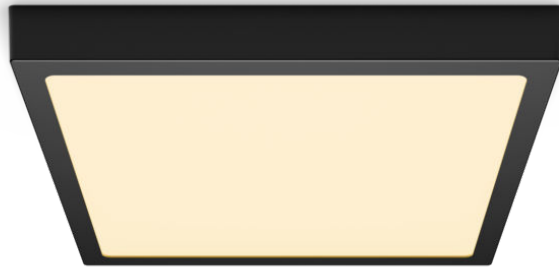

PHILIPS

Magneos lubinis
šviestuvus 20W
Kvadratinis

Lubiniai šviestuvai

2700 K

Juoda

8719514328822

Jauki šviesos diodų šviesa, kuri nevargina akių

„Philips“ šviesos diodų plonas įmontuotasis šviestuvus suteikia natūralios šviesos efektą, skirtą naudoti bendrajam apšvietimui. Tai plonas šedevras žemoms luboms, sukuriantis elegantišką atmosferą bet kurioje namų vietoje. Patogi šviesa, nevarginanti jūsų akių.

Paprasta išbandyti

- Idealiai tinka patalpose žemomis lubomis – labai subtiliai atrodo ir nekrenta į akis.
- Paprastas sumontavimas

Aukščiausia kokybė

- EyeComfort – akims maloni šviesa

Medžiaga ir apdaila

- Aukštos kokybės metalo medžiaga

Ilgaamžiškumas

- Itin ilgas naudojimo laikas – net 25 000 valandų

Ypatybės

Tinka žemoms luboms Konstruktija Paprastas sumontavimas

Daugiau nekils jokių rūpesčių dėl montavimo. Tiesiog pritvirtinkite arba pakabinkite šviestuvą ant sienos arba lubų ir įkiškite kištuką; dabar šviestuvas paruoštas užsidegti.

Specifikacijos

Lemputės charakteristikos

- Naudojimo paskirtis: Patalpose

Dizainas ir apdaila

- Spalva: Juoda
- Medžiaga: Metalas, Plastiko

Ilgaamžiškumas

- Jungiklio ciklą skaičius: 12 500

Aplinkosauga