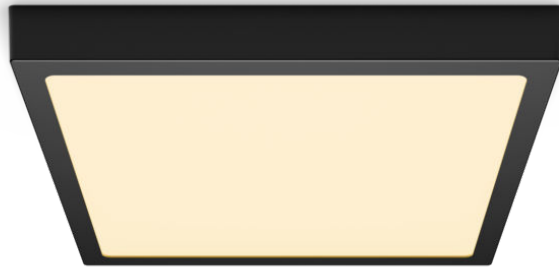

PHILIPS

Magneos lubinis
šviestuvas 20W
Kvadratinis

Lubiniai šviestuvai

2700 K

Juoda

8719514328822

Jauki šviesos diodų šviesa, kuri nevargina akių

„Philips“ šviesos diodų plonas įmontuotasis šviestuvas suteikia natūralios šviesos efektą, skirtą naudoti bendrajam apšvietimui. Tai plonas šedevras žemoms luboms, sukuriantis elegantišką atmosferą bet kurioje namų vietoje. Patogi šviesa, nevarginanti jūsų akių.

Paprasta išbandyti

- Idealiai tinka patalpose žemomis lubomis – labai subtiliai atrodo ir nekrenta į akis.
- Paprastas sumontavimas

Aukščiausia kokybė

- EyeComfort – akims maloni šviesa

Medžiaga ir apdaila

- Aukštos kokybės metalo medžiaga

Ilgaamžiškumas

- Itin ilgas naudojimo laikas – net 25 000 valandų

Ypatybės

Tinka žemoms lubomsKonstrukcija Paprastas sumontavimas

Daugiau nekils jokių rūpesčių dėl montavimo. Tiesiog pritvirtinkite arba pakabinkite šviestuvą ant sienos arba lubų ir įkiškite kištuką; dabar šviestuvą paruoštas užsidegti.

Specifikacijos

Lemputės charakteristikos

- Naudojimo paskirtis: Patalpose

Dizainas ir apdaila

- Spalva: Juoda
- Medžiaga: Metalas, Plastiko

Ilgaamžiškumas

- Jungiklio ciklų skaičius: 12 500

Aplinkosauga