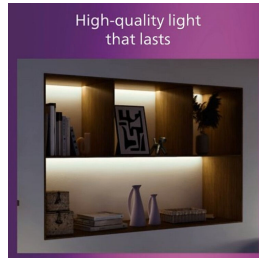

Ypatybės

Tinka žemoms lubomsKonstrukcija Paprastas sumontavimas

Daugiau nekils jokių rūpesčių dėl montavimo. Tiesiog pritvirtinkite arba pakabinkite šviestuvą ant sienos arba lubų ir įkiškite kištuką; dabar šviestuvas paruoštas užsidegti.

Patogumas akims

Prasta šviesa gali sukelti akių nuovargį. Kadangi daugelis iš mūsų daugiausiai laiko praleidžia patalpose, tinkamas namų apšvietimas yra svarbiau nei bet kada anksčiau. Mūsų gaminiai atitinka griežtus bandymų kriterijus, įskaitant mirgėjimo, blyksėjimo, akinimo, spalvų perteikimo ir pritemdymo, kad būtų užtikrinta, jog jie atitinka „EyeComfort“ reikalavimus. „Philips“ LED lemputės ne tik skleidžia malonią šviesą, bet ir palaiko ją tokią visą eksploatavimo laiką, užtikrindamos pastovią šviesos kokybę, išvestį ir spalvas daugiau nei dešimtmetį. Įjunkite tokią šviesą, kuri maloni jūsų akims. Jūsų akys jums padėkos.

Aukštos kokybės metalo medžiaga

Patvari ir patraukli metalo medžiaga užtikrina tvirtą apdailą.

Itin ilgas naudojimo laikas – net 25 000 valandų

„Philips“ šviesos diodų technologija pratęsia gaminio naudojimo trukmę iki 25 000 valandų

Specifikacijos

Lemputės charakteristikos

- Naudojimo paskirtis: Patalpose

Dizainas ir apdaila

- Spalva: Juoda
- Medžiaga: Metalas, Plastiko

Ilgaamžiškumas

- Jungiklio ciklą skaičius: 12 500

Aplinkosauga

- Disposal of the product: Pasibaigus (ekonominiam) eksploatavimo laikui, šalinkite gaminį pagal vietines taisykles ir nemeskite jo kartu su įprastomis buitinėmis atliekomis. Tinkamai šalinant gaminį ir (arba) baterijas, galima išvengti galimų neigiamų padarinių aplinkai ir žmonių sveikatai.

Papildoma funkcija / priedas

- Pritaikomas lemputės gaubtuvėlis: Ne
- Pritemdoma nuotolinio valdymo pultu: Ne
- Integruota LED: Taip
- Pridėtas nuotolinio valdymo pultelis: Ne

Šviesos savybės

- Šviesos spindulio kampas: 110 laipsnis (-iai)
- Spalvų darna: 6 SDCM
- Spalvos indeksas (CRI): 80