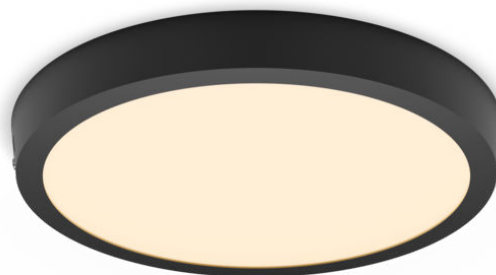

PHILIPS

Magneos lubinis
šviestuvai 20W 286 mm

Lubiniai šviestuvai

2700 K

Juoda

8719514328778

Jauki šviesos diodų šviesa, kuri nevargina akių

„Philips“ šviesos diodų plonas įmontuotasis šviestuvai suteikia natūralios šviesos efektą, skirtą naudoti bendrajam apšvietimui. Tai plonas šedevras žemoms luboms, sukuriantis elegantišką atmosferą bet kurioje namų vietoje. Patogi šviesa, nevarginanti jūsų akių.

Paprasta išbandyti

- Idealiai tinka patalpose žemomis lubomis – labai subtiliai atrodo ir nekrenta į akis.
- Paprastas sumontavimas

Aukščiausia kokybė

- EyeComfort - akims maloni šviesa

Medžiaga ir apdaila

- Aukštos kokybės metalo medžiaga

Ilgaamžiškumas

- Itin ilgas naudojimo laikas – net 25 000 valandų

Ypatybės

Tinka žemoms lubomsKonstrukcija Paprastas sumontavimas

Daugiau nekils jokių rūpesčių dėl montavimo. Tiesiog pritvirtinkite arba pakabinkite šviestuvą ant sienos arba lubų ir įkiškite kištuką; dabar šviestuvą paruoštas užsidegti.

Specifikacijos

Lemputės charakteristikos

- Naudojimo paskirtis: Patalpose

Dizainas ir apdaila

- Spalva: Juoda
- Medžiaga: Metalas, Plastiko

Ilgaamžiškumas

- Jungiklio ciklą skaičius: 12 500

Aplinkosauga