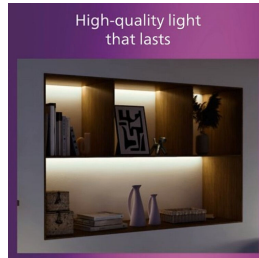

Ypatybės

Tinka žemoms luboms Konstruktija Paprastas sumontavimas

Daugiau nekils jokių rūpesčių dėl montavimo. Tiesiog pritvirtinkite arba pakabinkite šviestuvą ant sienos arba lubų ir įkiškite kištuką; dabar šviestuvas paruoštas užsidegti.

Patogumas akims

Prasta šviesa gali sukelti akių nuovargį. Kadangi daugelis iš mūsų daugiausiai laiko praleidžia patalpose, tinkamas namų apšvietimas yra svarbiau nei bet kada anksčiau. Mūsų gaminiai atitinka griežtus bandymų kriterijus, įskaitant mirgėjimo, blyksėjimo, akinimo, spalvų perteikimo ir pritemdymo, kad būtų užtikrinta, jog jie atitinka „EyeComfort“ reikalavimus. „Philips“ LED lemputės ne tik skleidžia malonią šviesą, bet ir palaiko ją tokią visą eksploatavimo laiką, užtikrindamos pastovią šviesos kokybę, išvestį ir spalvas daugiau nei dešimtmetį. Įjunkite tokią šviesą, kuri maloni jūsų akims. Jūsų akys jums padėkos.

Aukštos kokybės metalo medžiaga

Patvari ir patraukli metalo medžiaga užtikrina tvirtą apdailą.

Itin ilgas naudojimo laikas – net 25 000 valandų

„Philips“ šviesos diodų technologija pratęsia gaminio naudojimo trukmę iki 25 000 valandų

Specifikacijos

Lemputės charakteristikos

- Naudojimo paskirtis: Patalpose

Dizainas ir apdaila

- Spalva: Juoda
- Medžiaga: Metalas, Plastiko

Ilgaamžiškumas

- Jungiklio ciklą skaičius: 12 500

Aplinkosauga

- Disposal of the product: Pasibaigus (ekonominiam) eksploatavimo laikui, šalinkite gaminį pagal vietines taisykles ir nemeskite jo kartu su įprastomis buitinėmis atliekomis. Tinkamai šalinant gaminį ir (arba) baterijas, galima išvengti galimų neigiamų padarinių aplinkai ir žmonių sveikatai.

Papildoma funkcija / priedas

- Pritaikomas lemputės gaubtuvėlis: Ne
- Pritemdoma nuotolinio valdymo pultu: Ne
- Integruota LED: Taip
- Pridėtas nuotolinio valdymo pultelis: Ne

Šviesos savybės

- Šviesos spindulio kampas: 110 laipsnis (-iai)
- Spalvų darna: 6 SDCM
- Spalvos indeksas (CRI): 80