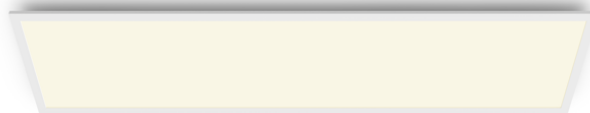

PHILIPS

Panel lubinis šviestuvas
36W Stačiakampis

Lubiniai šviestuvai

2700 K

Balta

Reguliuojamas šviesos srautas

8719514326729

LED įleidžiamas šviestuvas, pritemdomas be regulatoriaus