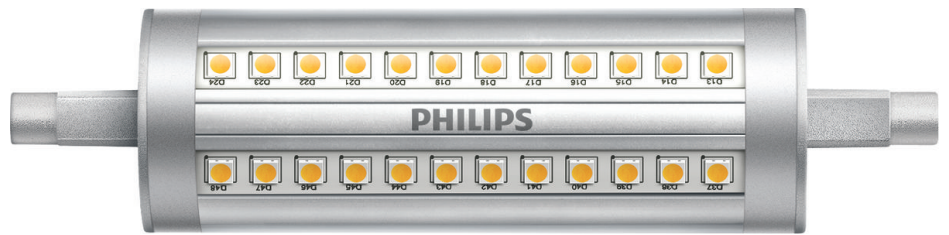

PHILIPS

Taškinis šviestuvas,
100 W R7S

LED

3000 K

1600 lm

15 000 val.

Pritemdoma

8718699780371

Pritemdamos pailgos šviesos diodų lemputės su 300 laipsnių spind. kampu

Šios naujoviškos pailgos LED lemputės puikiai pakeičia halogenines R7S lemputes ir eikvoja mažiau energijos.

Aukštos kokybės apšvietimas

- Šalta, energijos suteikianti šviesa

Ypatybės

3500 K [LED lempos]

Šios lempučių spalvos temperatūra yra 3500 K, ji skleidžia šaltą, energijos suteikiančią šviesą, idealiai tinkančią kuriant patrauklią aplinką draugams priimti arba atsipūsti su knyga.

Specifikacijos

Lemputės charakteristikos

- Naudojimo paskirtis: Patalpose
- Lempos forma: Nekryptinė reflektorinė lempučių
- Kištukinis lizdas: R7s
- Stiklo tipas: Skaidrus
- Lemputės apdaila: Skaidrus
- Reguluojamas šviesos srautas: Su specialiais apšvietimo reguliatoriais