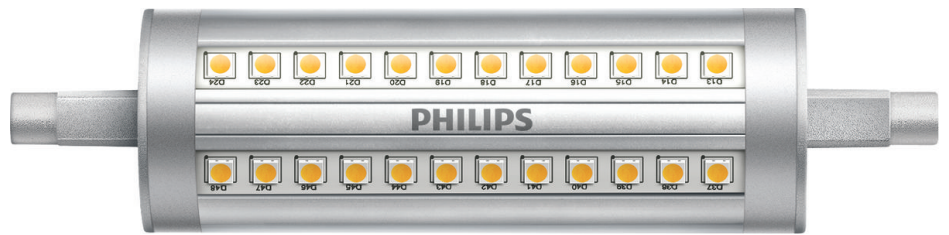

PHILIPS

Taškinis šviestuvas,
120W R7S

LED

3000 K

2000 lm

15 000 val.

Pritemdoma

8718699773694

Pritemdamos pailgos šviesos diodų lemputės su 300 laipsnių spind. kampu

Šios naujoviškos pailgos LED lemputės puikiai pakeičia halogenines R7S lemputes ir eikvoja mažiau energijos.

Aukštos kokybės apšvietimas

- Šalta, energijos suteikianti šviesa

Ypatybės

3500 K [LED lempos]

Šios lempučių spalvos temperatūra yra 3500 K, ji skleidžia šaltą, energijos suteikiančią šviesą, idealiai tinkančią kuriant patrauklią aplinką draugams priimti arba atsipūsti su knyga.

Specifikacijos

Lemputės charakteristikos

- Naudojimo paskirtis: Patalpose
- Lempos forma: Nekryptinė reflektorinė lempučių
- Kištukinis lizdas: R7s
- Stiklo tipas: Skaidrus
- Lemputės apdaila: Skaidrus
- Reguluojamas šviesos srautas: Su specialiais apšvietimo reguliatoriais