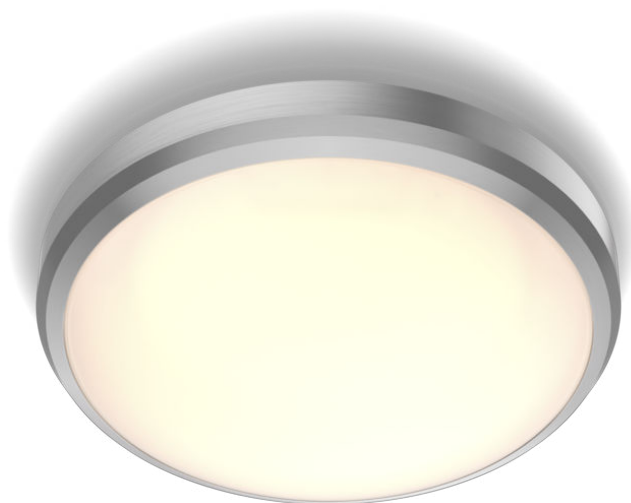

# PHILIPS

„Doris“ lubinis  
šviestuvai, 6 W

Lubiniai šviestuvai

2700 K

Nikelis

Atsparus vandeniui

8718699758820

## Jauki šviesos diodų šviesa, kuri nevargina akių

„Philips“ šviesos diodų šviestuvai šviečia taip, kad nevargina jūsų akių.