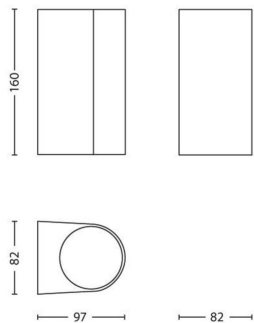

PHILIPS

„Nightingale“ sieninis šviestuvas
35 W GU10, be lemputės

Lauko šviestuvai

Be lemputės

Plieninis

Atsparus vandeniui

8718696154007