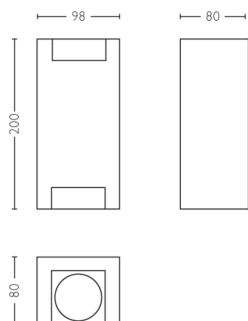

PHILIPS

„Trowel“ sieninis
šviestuvas, 5 W GU10, be
lemputės

„myGarden“

Be lemputės

Aliuminis

Atsparus vandeniui

17339/48/PN