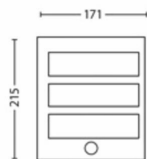

Visada šviesu, kai grįžtate namo

Šis išlenktas „Philips Python“ šviesos diodų sieninis lauko šviestuvas, pagamintas iš nerūdijančiojo plieno, skleidžia didelį išsklaidytą šiltai baltą šviesos srautą aukštyn ir žemyn ant jūsų lauko sienos. Sumaniai apgalvotos priekinėje pusėje esančios juostos taip pat skleidžia šviesą. Šviestuvas yra su judesio jutikliu, užtikrinančiu jūsų saugumą.

Tvarūs šviesos sprendimai

- Energijos taupymas
- Aukštos kokybės LED šviestuvai
- Ilginis naudojimo laikas, net 25 metai
- Šiltai balta šviesa
- LED moduliui ir pagrindiniam įrenginiui „Philips“ suteikia 5 m. garantiją

Sukurtas jūsų sodui

- Kad būtų patogiau, pridėtas judesio jutiklis
- IP44 – atsparus orų pokyčiams