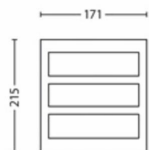

Mėgaukitės puikiai apšviestu sodu

Šis išlenktas „Philips Python“ šviesos diodų sieninis lauko šviestuvas, pagamintas iš gryno nerūdijančiojo plieno, skleidžia didelį išsklaidytos šiltai baltos šviesos srautą aukštyn ir žemyn ant jūsų lauko sienos. Dekoratyvinės priekinėje pusėje esančios juostos suteikia papildomą apšvietimą ir pasižymi sumaniai apgalvotu dizainu.

Tvarūs šviesos sprendimai

- Energijos taupymas
- Aukštos kokybės LED šviestuvas
- Itin ilgas naudojimo laikas, net 25 metai
- Šiltai balta šviesa
- LED moduliui ir pagrindiniam įrenginiui „Philips“ suteikia 5 m. garantiją

Sukurta jūsų sodui

- IP44 – atsparus orų pokyčiams