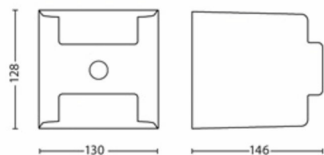

Sukurtas jūsus sodui

- Kad būtų patogiau, pridėtas judesio jutiklis
- IP44 – atsparus orų pokyčiams