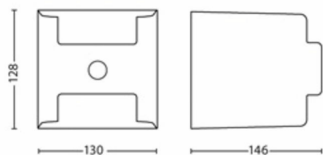

Sukurtas jūsus sodui

- Kad būtų patogiau, pridėtas judesio jutiklis
- IP44 – atsparus orų pokyčiams