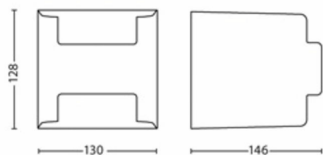

Sukurtas jūsų sodui

- IP44 – atsparus orų pokyčiams