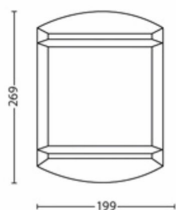

Mėgaukitės puikiai apšviestu sodu

Baltas „Philips Antelope“ šviesos diodų sieninis lauko šviestuvas pagamintas iš patvarios aukštos kokybės sintetikos. Įprasto išgaubto dizaino šviestuvai skleidžia didžią išsklaidytą šaltai baltos šviesos srautą visomis kryptimis ir ryškiai apšviečia lauko erdves.

Tvarūs šviesos sprendimai

- Energijos taupymas
- Aukštos kokybės LED šviestuvai
- Ilginis naudojimo laikas, net 25 metai
- Šalta balta šviesa
- LED moduliui ir pagrindiniam įrenginiui „Philips“ suteikia 5 m. garantiją

Sukurta jūsų sodui

- IP44 – atsparus orų pokyčiams