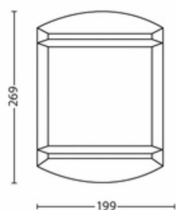

Mėgaukitės puikiai apšviestu sodu

Juodas „Philips Antelope“ šviesos diodų sieninis lauko šviestuvas pagamintas iš patvarios aukštos kokybės sintetikos. Įprasto išgaubto dizaino šviestuvas skleidžia didžią išsklaidytą šaltai baltos šviesos srautą visomis kryptimis ir ryškiai apšviečia lauko erdves.

Tvarūs šviesos sprendimai

- Energijos taupymas
- Aukštos kokybės LED šviestuvai
- Ilginis naudojimo laikas, net 25 metai
- Šalta balta šviesa
- LED moduliui ir pagrindiniam įrenginiui „Philips“ suteikia 5 m. garantiją

Sukurta jūsų sodui

- IP44 – atsparus orų pokyčiams