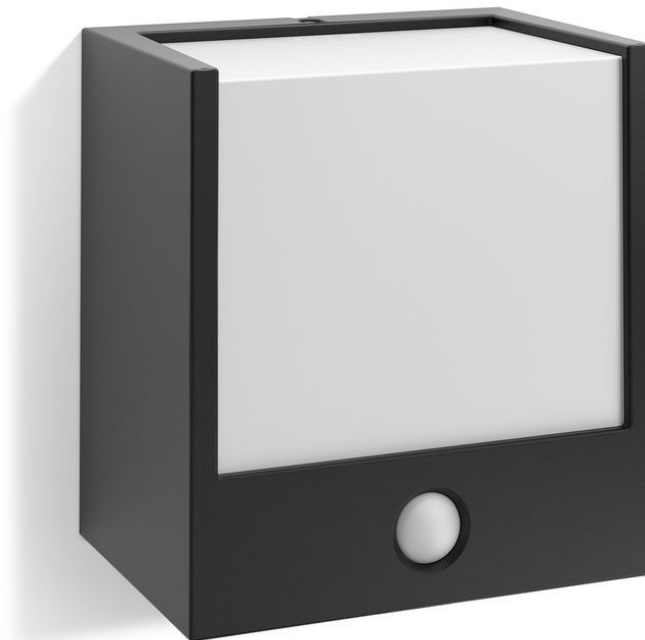

# PHILIPS

„Macaw“ sieninis  
šviestuvai, 3,5 W

„myGarden“

2700 K

Juoda

Atsparus vandeniui

17317/30/16

## Mėgaukitės puikiai apšviestu sodu

Tobulo kubo formos „Philips myGarden Macaw“ sieninis šviestuvai su poliruoto nerūdijančiojo plieno paviršiumi jūsų sodo sienai suteikia modernistinio stiliaus akcentą. Aukštos kokybės šviestuvai su judesio jutikliu sukuria šviesos srautą, kuris iš didžiulio langelio sklinda ten, kur jo reikia.

## Dizainas ir apdaila

- Spalva: Juoda
- Medžiaga: Plastiko