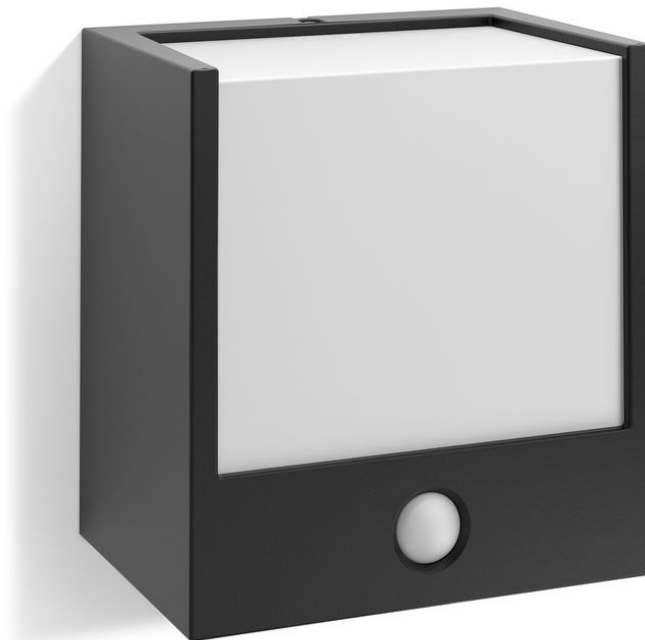

PHILIPS

„Macaw“ sieninis
šviestuvas, 3,5 W

„myGarden“

2700 K

Juoda

Atsparus vandeniui

17317/30/16

Mėgaukitės puikiai apšviestu sodu

Tobulo kubo formos „Philips myGarden Macaw“ sieninis šviestuvas su poliruoto nerūdijančiojo plieno paviršiumi jūsų sodo sienai suteikia modernistinio stiliaus akcentą. Aukštos kokybės šviestuvas su judesio jutikliu sukuria šviesos srautą, kuris iš didžiulio langelio sklinda ten, kur jo reikia.

Ypatybės

Energijos taupymas

Ši „Philips“ energiją taupanti lemputė, palyginti su tradicinėmis lemputėmis, taupo energiją, todėl jūsų sąskaitos už elektros energiją bus mažesnės ir prisidėsite prie aplinkos tausojimo.

Aukštos kokybės LED šviestuvai

Šioje „Philips“ lemputėje panaudota LED technologija yra unikalus „Philips“ sprendimas – įjungus ji akimirksniu skleidžia optimalią šviesą ir atskleidžia jūsų namuose ryškias spalvas.