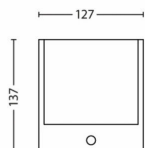

PHILIPS

„Macaw“ sieninis
šviestuvas, 3,5 W

„myGarden“

2700 K

Juoda

Atsparus vandeniui

17317/30/16