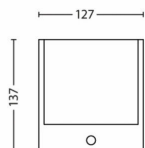

PHILIPS

„Macaw“ sieninis
šviestuvai, 3,5 W

„myGarden“

2700 K

Juoda

Atsparus vandeniui

17317/30/16