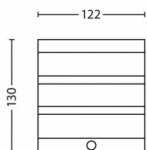

PHILIPS

„Calgary“ sieninis
šviestuvai, 3,5 W

„myGarden“

2700 K

Plieminis

Atsparus vandeniui

17315/47/16