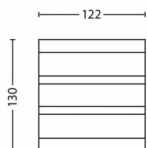

PHILIPS

„Calgary“ sieninis
šviestuvai, 3,2 W

„myGarden“

2700 K

Plieninis

Atsparus vandeniui

17314/47/16