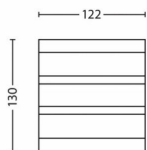

PHILIPS

„Calgary“ sieninis
šviestuvai, 3,2 W

„myGarden“

2700 K

Plieninis

Atsparus vandeniui

17314/47/16