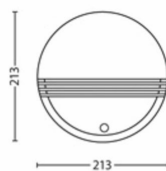

Visada šviesu, kai grįžtate namo

Juodas „Philips Yarrow“ sieninis šviesos diodų lauko šviestuvas pagamintas iš kokybiškų sintetinių medžiagų ir turi judesio jutiklį, užtikrinantį saugumą. Apskrito kupolo dizainas su 3 išskirtiniais dryželiais tinka bet kuriai sienai. Šis šviestuvas apšviečia kiemo sritis intensyvia, bet išsklaidyta šilta balta šviesa.

Tvarūs šviesos sprendimai

- Energijos taupymas
- Aukštos kokybės LED šviestuvas
- Itin ilgas naudojimo laikas, net 25 metai
- Šiltai balta šviesa
- LED moduliui ir pagrindiniam įrenginiui „Philips“ suteikia 5 m. garantiją

Sukurtas jūsų sodui

- Kad būtų patogiau, pridėtas judesio jutiklis
- IP44 – atsparus orų pokyčiams