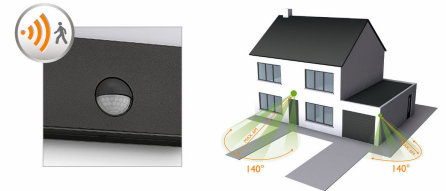

Pridėtas judesio jutiklis

Komplekte yra judesio jutiklis, todėl jums grįžus namo įsijungia apšvietimas; jis įsijungia, kai į namus įžengia ir kas nors kitas. Kai jutiklis aptinka judesius, lempa įsijungia automatiškai.