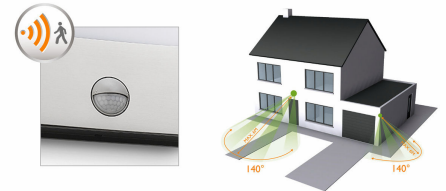

Pridėtas judesio jutiklis

Komplekte yra judesio jutiklis, todėl jums grįžus namo įsijungia apšvietimas; jis įsijungia, kai į namus įžengia ir kas nors kitas. Kai jutiklis aptinka judesius, lempa įsijungia automatiškai.