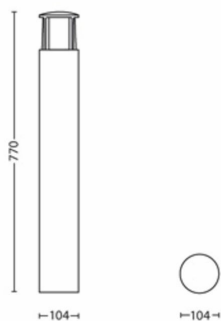

Sukurtas jūsų sodui

- IP44 – atsparus orų pokyčiams