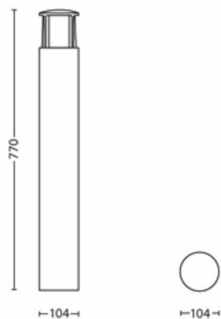

Sukurtas jūsų sodui

- IP44 – atsparus orų pokyčiams