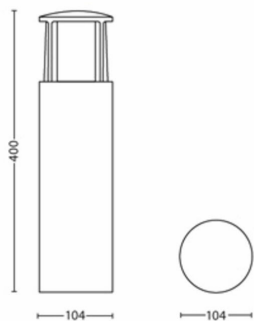

Mėgaukitės puikiai apšviestu sodu

Antracito pilkumo „Philips Stock“ atraminis šviesos diodų lauko šviestuvai pagaminti iš patvaraus lieto aliuminio. Žibinto dizainas užtikrina šviesos paskirstymą 360° kampu, tad takai ir kitos kiemo sritys apšviečiamos dideliu išsklaidytos šiltai baltos šviesos srautu.

Tvarūs šviesos sprendimai

- Energijos taupymas
- Aukštos kokybės LED šviestuvai
- Ilginis naudojimo laikas, net 25 metai
- Šiltai balta šviesa
- LED moduliui ir pagrindiniam įrenginiui „Philips“ suteikia 5 m. garantiją

Sukurtas jūsų sodui

- IP44 – atsparus orų pokyčiams